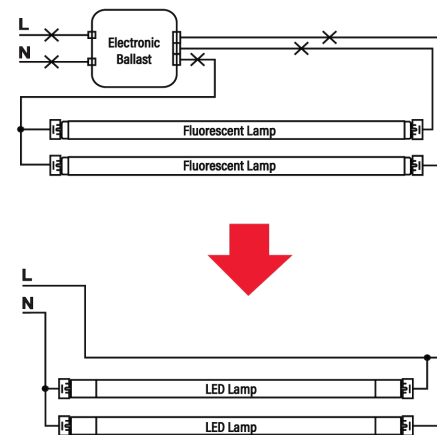

### Technical Specifications

#### Accessories:

Cable Kit 4FT: [ST-4L-CABLE-KIT](#)

Cable Kit 6FT: [ST-6L-CABLE-KIT](#)

Surge Protector Compatibility: [SP10KV](#)

## Dimension