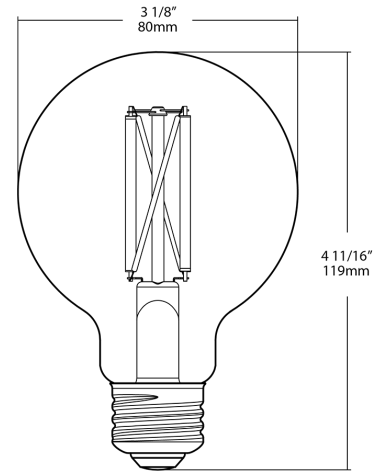

## Case and Pallet Dimensions

	QTY	LENGTH (in)	WIDTH (in)	HEIGHT (in)
CASE	6	10.35	6.97	6
PALLET	528	42.99	39.21	23.72

## Dimension