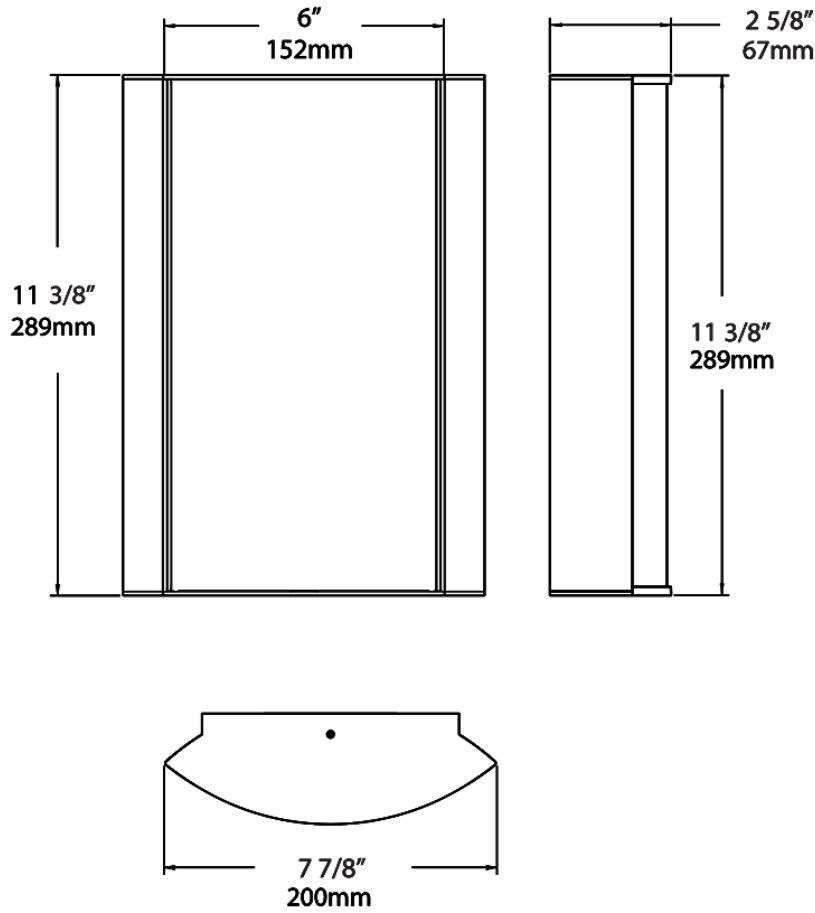

Dimensions

Ordering Matrix

| Family | Lumen Package | CRI/Color Temp | | Lens | | Finish | Options |
|--------|---------------|----------------|---|------|---|--------|---------|
| HALVS | 18L | 935 | - | MS | - | SA | |