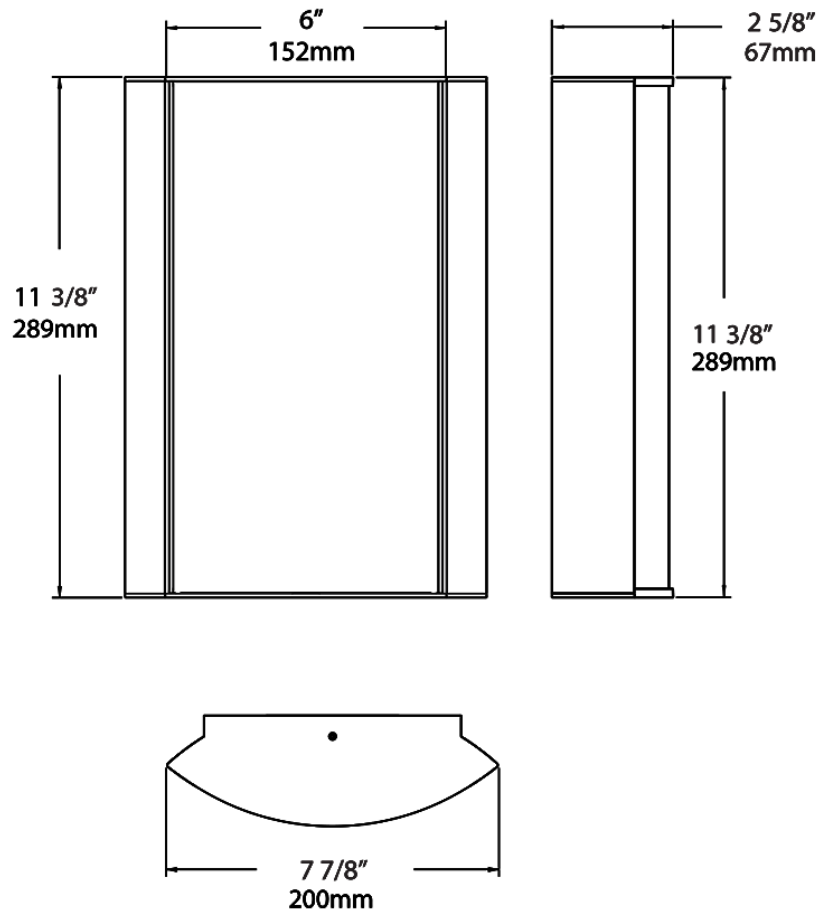

Dimensions

Ordering Matrix

| Family | Lumen Package | CRI/Color Temp | | Lens | | Finish | Options |
|--------|---------------|----------------|---|------|---|--------|---------|
| HALVS | 18L | 935 | - | CS | - | SA | |