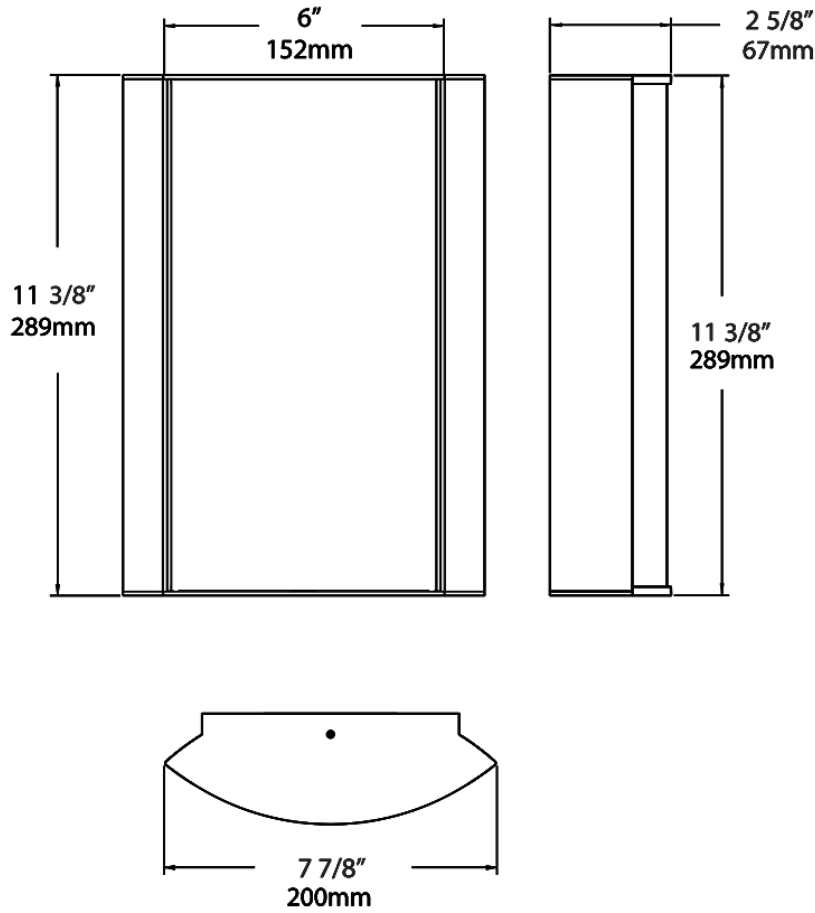

Dimensions

Ordering Matrix

| Family | Lumen Package | CRI/Color Temp | | Lens | | Finish | Options |
|--------|---------------|----------------|---|------|---|--------|---------|
| HALVS | 18L | 930 | - | MP | - | SA | |