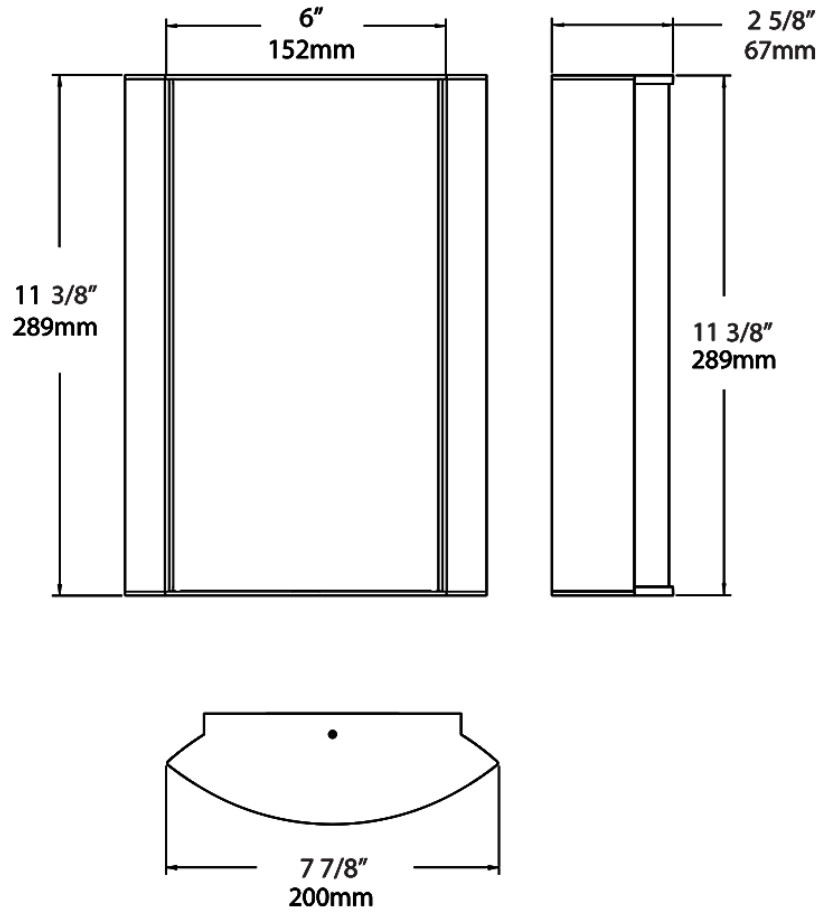

Dimensions

Ordering Matrix

| Family | Lumen Package | CRI/Color Temp | | Lens | | Finish | Options |
|--------|---------------|----------------|---|------|---|--------|---------|
| HALVS | 10L | 927 | - | LW | - | SA | |