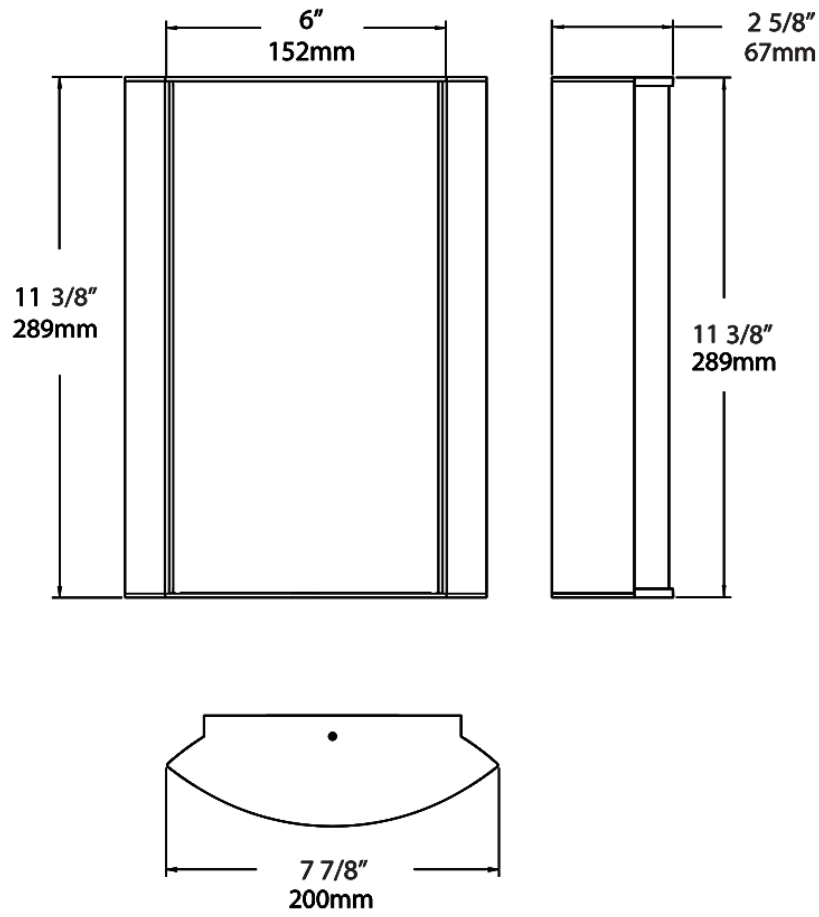

Dimensions

Ordering Matrix

| Family | Lumen Package | CRI/Color Temp | | Lens | | Finish | Options |
|--------|---------------|----------------|---|------|---|--------|---------|
| HALV | 18L | 940 | - | LH | - | SA | |