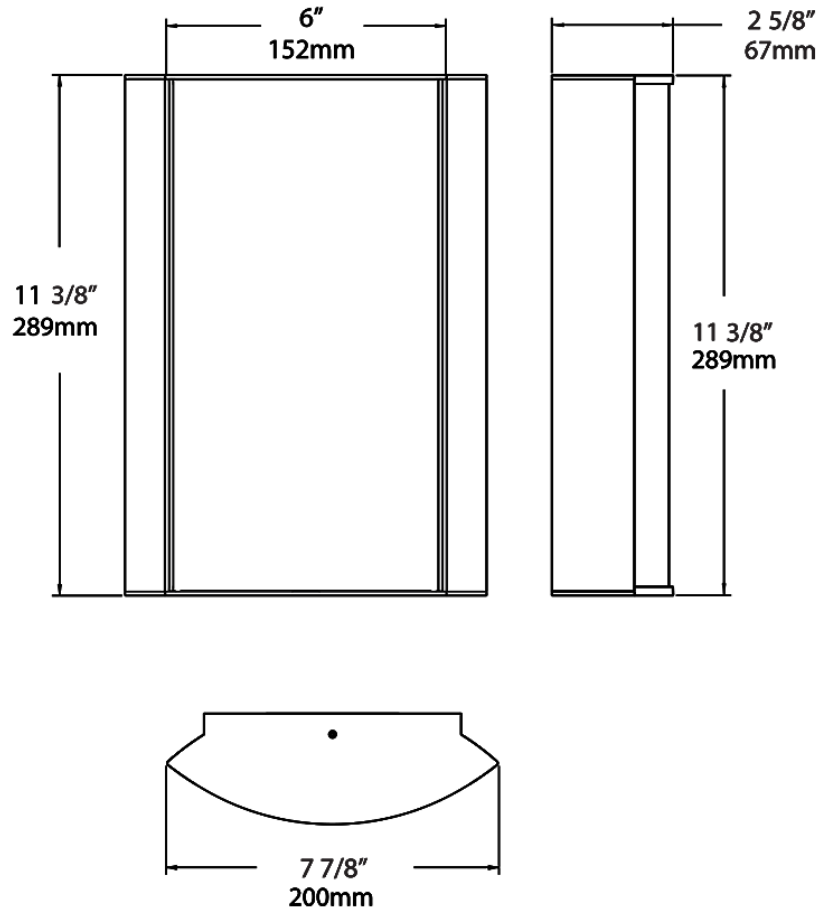

Dimensions

Ordering Matrix

| Family | Lumen Package | CRI/Color Temp | | Lens | | Finish | Options |
|--------|---------------|----------------|---|------|---|--------|---------|
| HALV | 18L | 930 | - | LW | - | SA | |