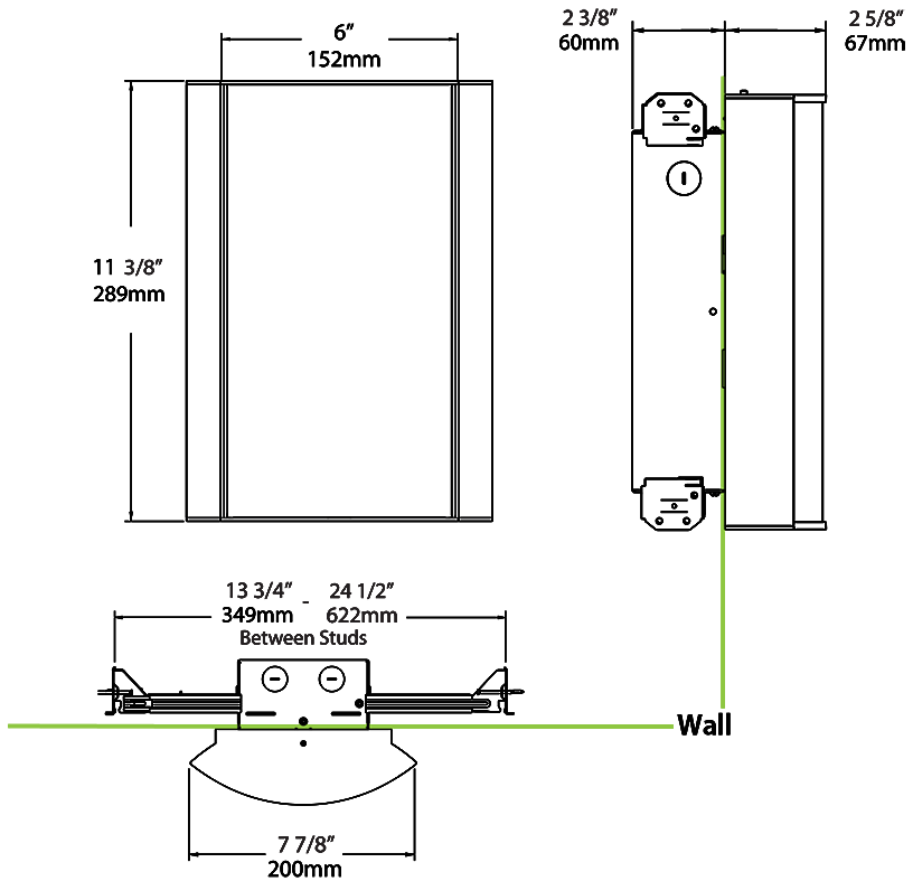

Dimensions

Ordering Matrix

Family	Lumen Package	CRI/Color Temp		Lens		Finish	Options
HALV	10L	935	-	LH	-	SA	/LC

10L = 1000lm / 14W¹
18L = 1800lm / 25W¹

940 = 90CRI, 4000K
935 = 90CRI, 3500K
930 = 90CRI, 3000K
927 = 90CRI, 2700K