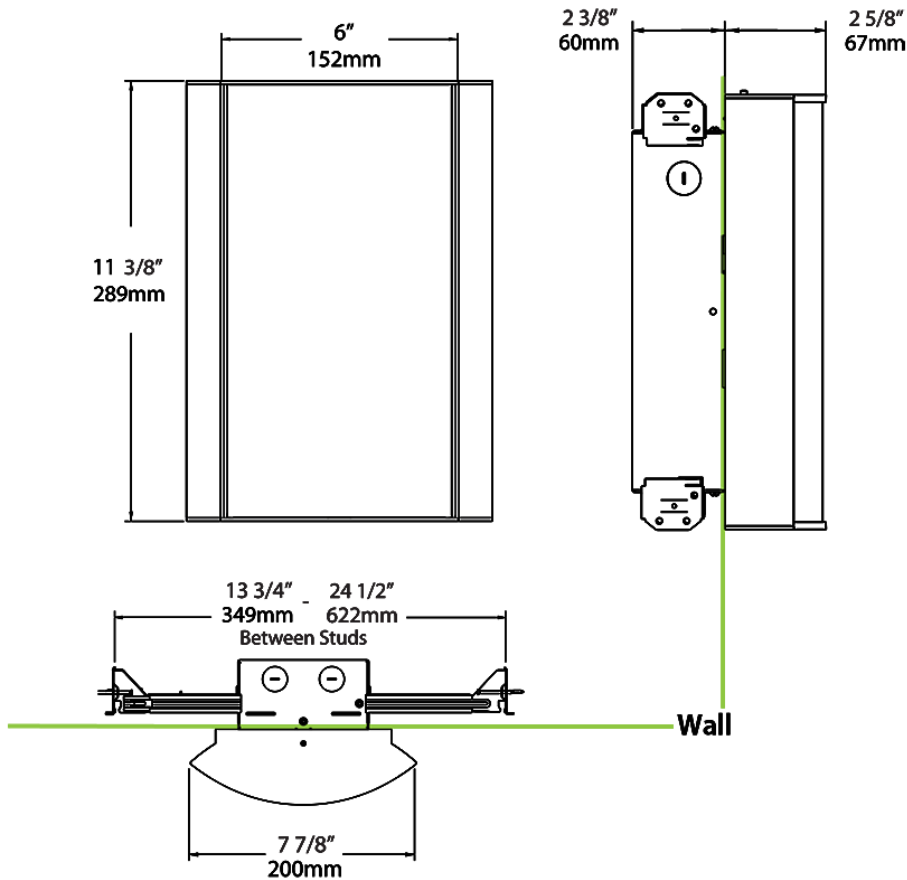

Dimensions

Ordering Matrix

Family	Lumen Package	CRI/Color Temp		Lens		Finish	Options
HALV	10L	930	-	GL	-	SA	/LC/E2

10L = 1000lm / 14W¹
18L = 1800lm / 25W¹

940 = 90CRI, 4000K
935 = 90CRI, 3500K
930 = 90CRI, 3000K
927 = 90CRI, 2700K