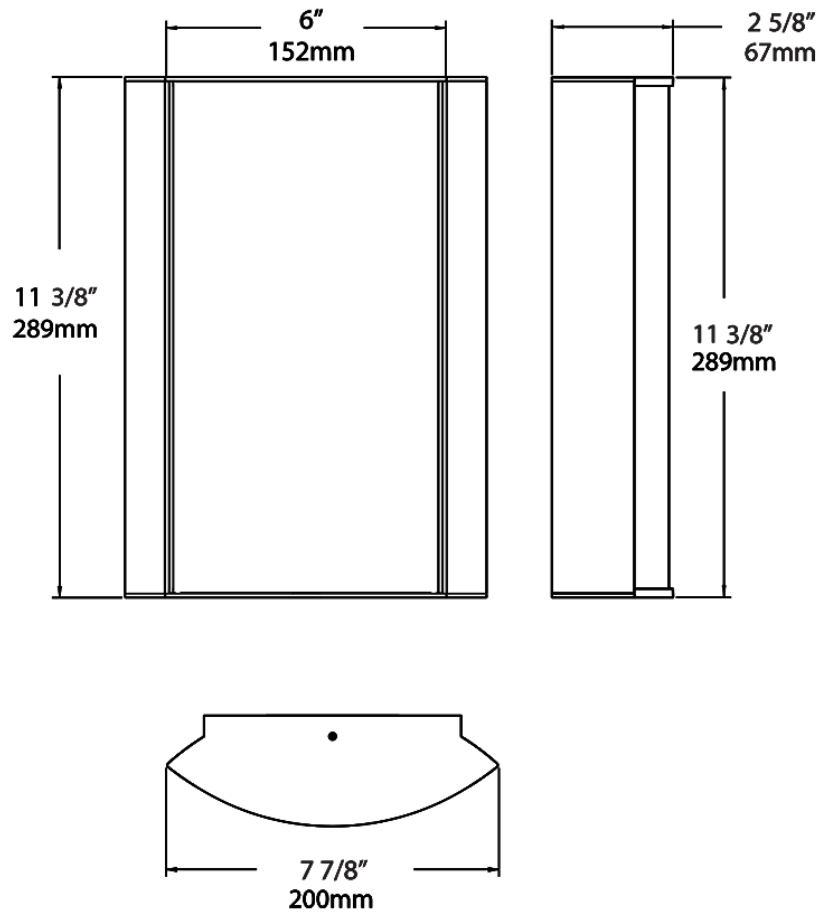

Dimensions

Ordering Matrix

| Family | Lumen Package | CRI/Color Temp | | Lens | | Finish | Options |
|--------|---------------|----------------|---|------|---|--------|---------|
| HALV | 10L | 927 | - | GL | - | SA | |